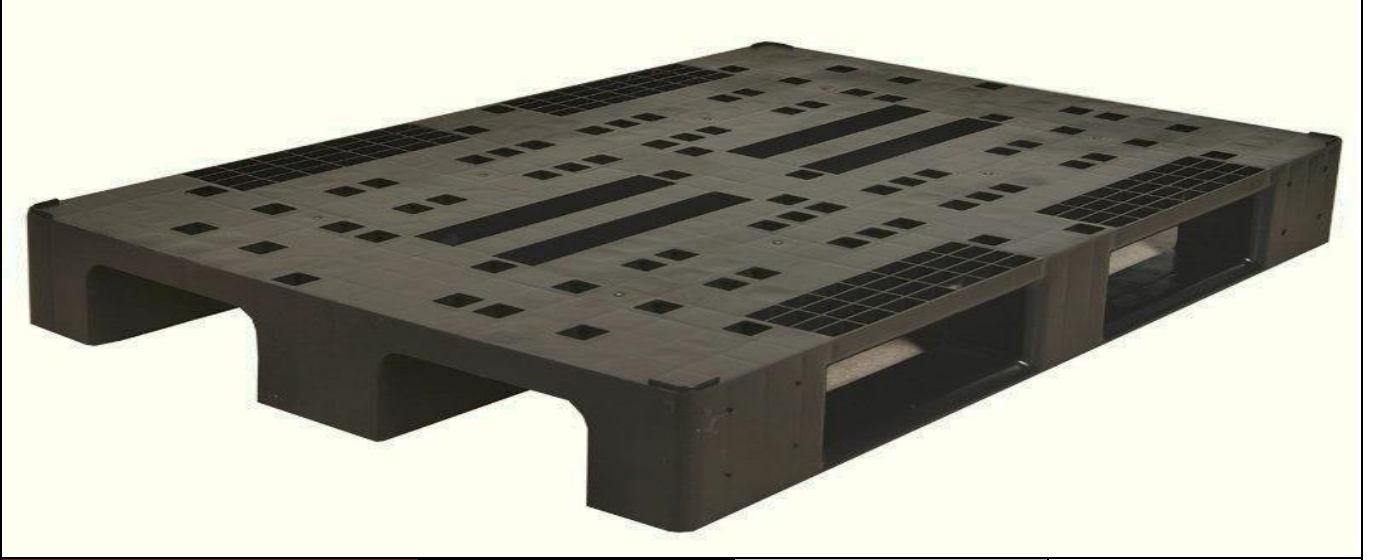

TAŞIMA VE İSTİFLEME PLASTİK PALETİ

Ürün Adı / Description of Product	Taşıma ve İstifleme Plastik Paleti
Ürün Kodu / Product Kode	01 - 101 SY
Dinamik Taşıma Kapasitesi / Dynamic Capacity	1250 Kg
Statik Taşıma Kapasitesi / Static Capacity	4000 Kg
Raf Taşıma Kapasitesi / Racking Capacity	X

Ölçüler / Dimensions

En / Width	Boy / Length	Yükseklik / Height	Ağırlık / Weight
800 mm	1200 mm	160 mm	12 ± % 5

Renk / Color	Siyah / Black	Gri / Gray	Beyaz / White
--------------	---------------	------------	---------------

Statik kapasite ise yüklü paletler üst üste istiflendiğinde en alttaki paletin kapasitesini gösterir.

Paletlerin dinamik ve statik taşıma kapasiteleri yükün tipine, forklift bıçakları ayarlarına, bıçaklar üzerindeki dağılımına,

Dynamic capacity represents a single pallet's capacity on move.

Stacking capacity represents the bottom pallet's capacity when they are stacked on top of one another.

The dynamic and stacking capacity of pallets may differ according to distribution of loading on the surface,