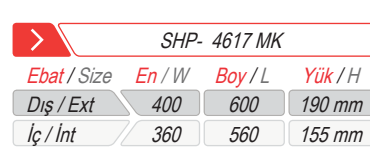

Ebat / Size	En / W	Boy / L	Yük / H
Dış / Ext	400	600	170 mm
İç / Int	360	560	155 mm

Ebat / Size	En / W	Boy / L	Yük / H
Dış / Ext	400	600	190 mm
İç / Int	360	560	155 mm