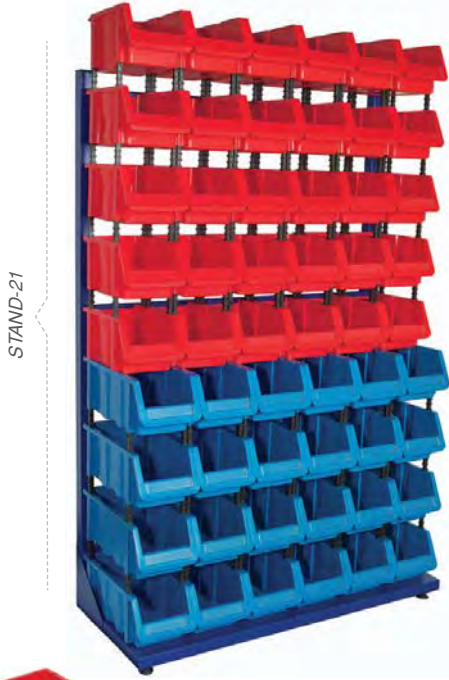

AV-415

AV-315

	En / W	Boy / L	Yük / H	Avadanlık Adedi Equipment Piece
STAND 21	1050 mm	440 mm	1750 mm	Toplam 54 Adet Total 54 Piece
AV-315	175 mm	300 mm	150 mm	30 Adet / Piece
AV-415	175 mm	400 mm	150 mm	24 Adet / Piece