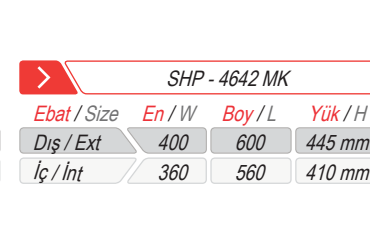

SH-4622 MK

Ebat / Size	En / W	Boy / L	Yük / H
Dış / Ext	400	600	240 mm
İç / Int	360	560	205 mm

SH-4628

Ebat / Size	En / W	Boy / L	Yük / H
Dış / Ext	400	600	280 mm
İç / Int	360	560	265 mm

SH-4628 MK

Ebat / Size	En / W	Boy / L	Yük / H
Dış / Ext	400	600	300 mm
İç / Int	360	560	265 mm

SH-4632

Ebat / Size	En / W	Boy / L	Yük / H
Dış / Ext	400	600	325 mm
İç / Int	360	560	310 mm

SH-4632 MK

Ebat / Size	En / W	Boy / L	Yük / H
Dış / Ext	400	600	345 mm
İç / Int	360	560	310 mm

SH-4642

Ebat / Size	En / W	Boy / L	Yük / H
Dış / Ext	400	600	425 mm
İç / Int	360	560	410 mm