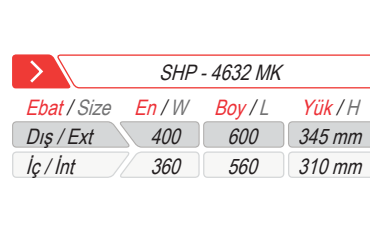

SH-4622 MK

Ebat / Size	En / W	Boy / L	Yük / H
Dış / Ext	400	600	240 mm
İç / Int	360	560	205 mm

SH-4628

Ebat / Size	En / W	Boy / L	Yük / H
Dış / Ext	400	600	280 mm
İç / Int	360	560	265 mm

SH-4628 MK

Ebat / Size	En / W	Boy / L	Yük / H
Dış / Ext	400	600	300 mm
İç / Int	360	560	265 mm

SH-4632

Ebat / Size	En / W	Boy / L	Yük / H
Dış / Ext	400	600	325 mm
İç / Int	360	560	310 mm

SH-4632 MK

Ebat / Size	En / W	Boy / L	Yük / H
Dış / Ext	400	600	345 mm
İç / Int	360	560	310 mm

SH-4642

Ebat / Size	En / W	Boy / L	Yük / H
Dış / Ext	400	600	425 mm
İç / Int	360	560	410 mm