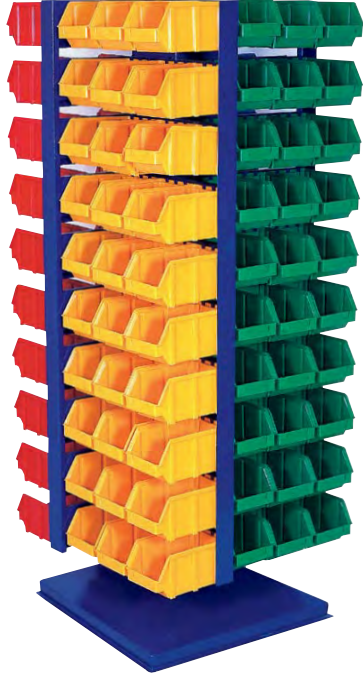

STAND - 7

A-200