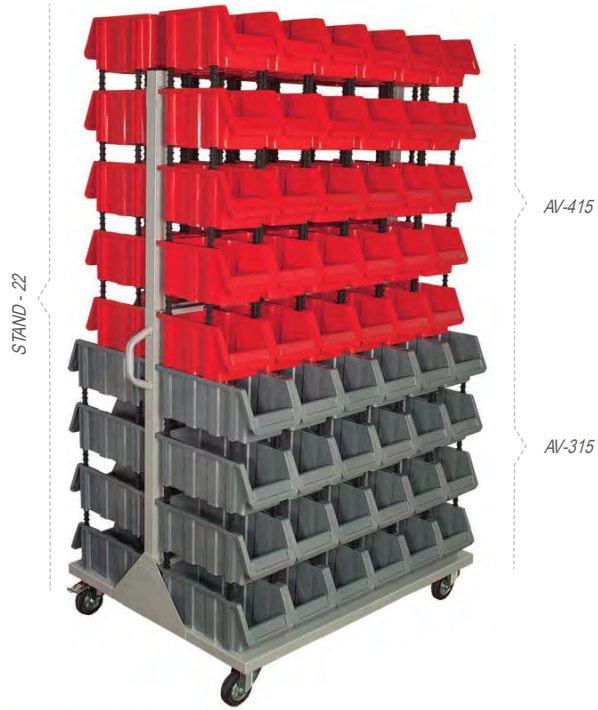

En / W	Boy / L	Yük / H	Avadanlık Adedi Equipment Piece
STAND 22	1050 mm	860 mm	1860 mm	Toplam 108 Adet Total 108 Piece
AV-315	175 mm	300 mm	150 mm	60 Adet / Piece
AV-415	175 mm	400 mm	150 mm	48 Adet / Piece

	En / W	Boy / L	Yük / H	Avadanlık Adedi Equipment Piece
STAND 22 S	1050 mm	860 mm	1800 mm	Toplam 80 Adet Total 80 Piece
AV-415	175 mm	400 mm	150 mm	48 Adet / Piece
AV-515	255 mm	400 mm	150 mm	16 Adet / Piece
AV-520	255 mm	400 mm	200 mm	16 Adet / Piece