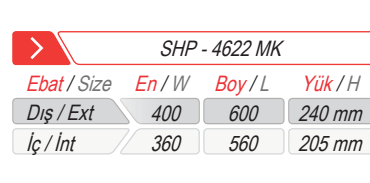

SH-4617

Ebat / Size	En / W	Boy / L	Yük / H
Dış / Ext	400	600	170 mm
İç / Int	360	560	155 mm

SH-4617 MK

Ebat / Size	En / W	Boy / L	Yük / H
Dış / Ext	400	600	190 mm
İç / Int	360	560	155 mm

SH-4622

Ebat / Size	En / W	Boy / L	Yük / H
Dış / Ext	400	600	220 mm
İç / Int	360	560	205 mm

SH-4622 MK

Ebat / Size	En / W	Boy / L	Yük / H
Dış / Ext	400	600	240 mm
İç / Int	360	560	205 mm

SH-4628

Ebat / Size	En / W	Boy / L	Yük / H
Dış / Ext	400	600	280 mm
İç / Int	360	560	265 mm

SH-4628 MK

Ebat / Size	En / W	Boy / L	Yük / H
Dış / Ext	400	600	300 mm
İç / Int	360	560	265 mm