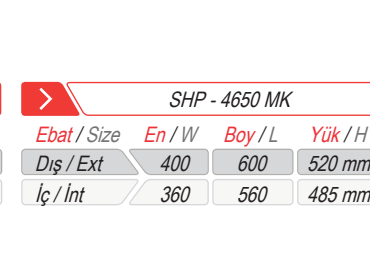

SH-4622 MK

Ebat / Size	En / W	Boy / L	Yük / H
Dış / Ext	400	600	240 mm
İç / Int	360	560	205 mm

SH-4628

Ebat / Size	En / W	Boy / L	Yük / H
Dış / Ext	400	600	280 mm
İç / Int	360	560	265 mm

SH-4628 MK

Ebat / Size	En / W	Boy / L	Yük / H
Dış / Ext	400	600	300 mm
İç / Int	360	560	265 mm

SH-4632

Ebat / Size	En / W	Boy / L	Yük / H
Dış / Ext	400	600	325 mm
İç / Int	360	560	310 mm

SH-4632 MK

Ebat / Size	En / W	Boy / L	Yük / H
Dış / Ext	400	600	345 mm
İç / Int	360	560	310 mm

SH-4642

Ebat / Size	En / W	Boy / L	Yük / H
Dış / Ext	400	600	425 mm
İç / Int	360	560	410 mm

SH-4642 MK

Ebat / Size	En / W	Boy / L	Yük / H
Dış / Ext	400	600	445 mm
İç / Int	360	560	410 mm

SH-4650

Ebat / Size	En / W	Boy / L	Yük / H
Dış / Ext	400	600	500 mm
İç / Int	360	560	485 mm

SH-4650 MK

Ebat / Size	En / W	Boy / L	Yük / H
Dış / Ext	400	600	520 mm
İç / Int	360	560	485 mm