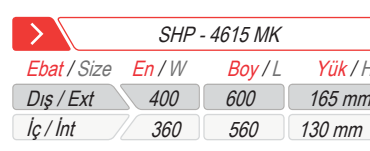

SH-4617 MK

Ebat / Size	En / W	Boy / L	Yük / H
Dış / Ext	400	600	145 mm
İç / Int	360	560	130 mm

SH-4615 MK

Ebat / Size	En / W	Boy / L	Yük / H
Dış / Ext	400	600	165 mm
İç / Int	360	560	130 mm