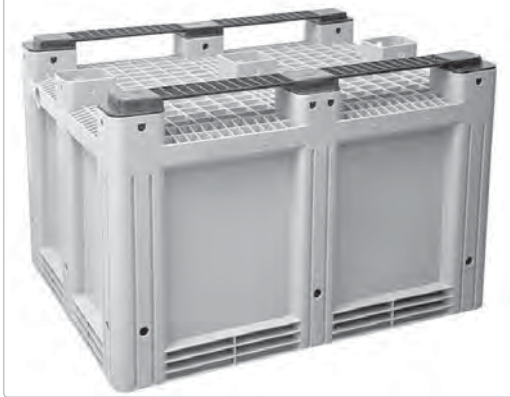

AKSESUARLAR | ACCESORIES

2 Kızak / 2 Runners