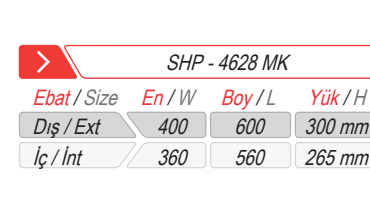

Ebat / Size	En / W	Boy / L	Yük / H
Dış / Ext	400	600	280 mm
İç / Int	360	560	265 mm

SH-4628 MK

Ebat / Size	En / W	Boy / L	Yük / H
Dış / Ext	400	600	300 mm
İç / Int	360	560	265 mm