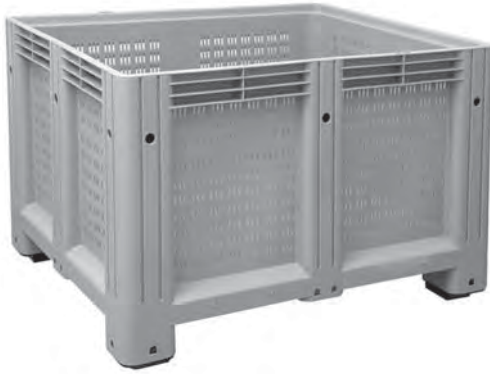

SM - 6600 A

Ebat / Size	En / W	Boy / L	Yük / H	Hacim Volume	Dynamic Capacity	Static Capacity
Dış / Ext	1000	1200	760 mm		700 Kg	4000 Kg
İç / Int	920	1120	610 mm	625 lt		
Ağırlık / Weight :					34,00 kg