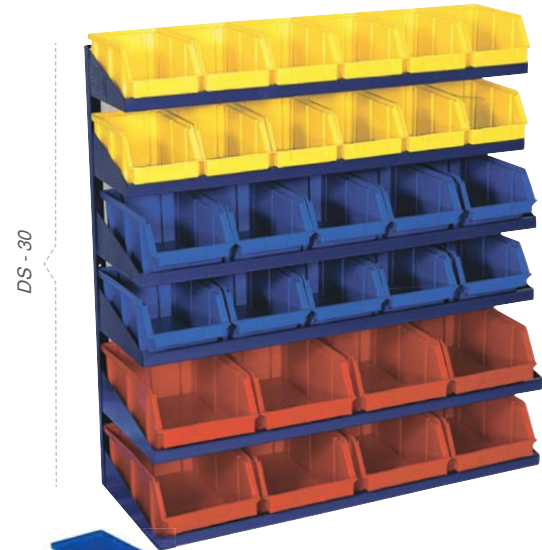

A-100

A-150

A-200

A-250

A-300

A-350

	En / W	Boy / L	Yük / H	Avadanlık Adedi Equipment Piece
<b>STAND-1</b>	1080 mm	470 mm	1610 mm	Toplam 71 Adet Total 71 Piece
<b>A-100</b>	102 mm	170 mm	74 mm	20 Adet / Piece
<b>A-150</b>	125 mm	190 mm	100 mm	16 Adet / Piece
<b>A-200</b>	150 mm	240 mm	122 mm	14 Adet / Piece
<b>A-250</b>	172 mm	305 mm	130 mm	12 Adet / Piece
<b>A-300</b>	215 mm	355 mm	152 mm	5 Adet / Piece
<b>A-350</b>	260 mm	420 mm	170 mm	4 Adet / Piece