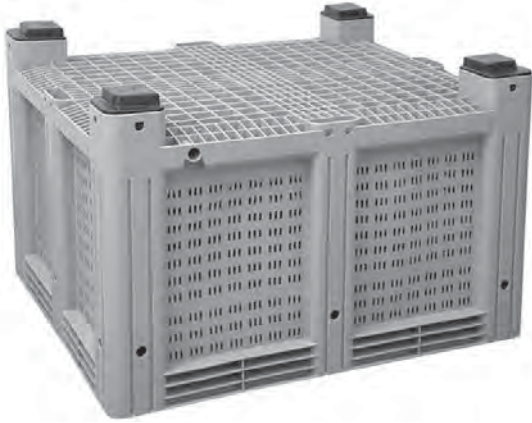

AKSESUARLAR | ACCESORIES

SHP - 102 x 120

	En / W	Boy / L	Yük / H
Kapak / Lid	1020	1200	60 mm