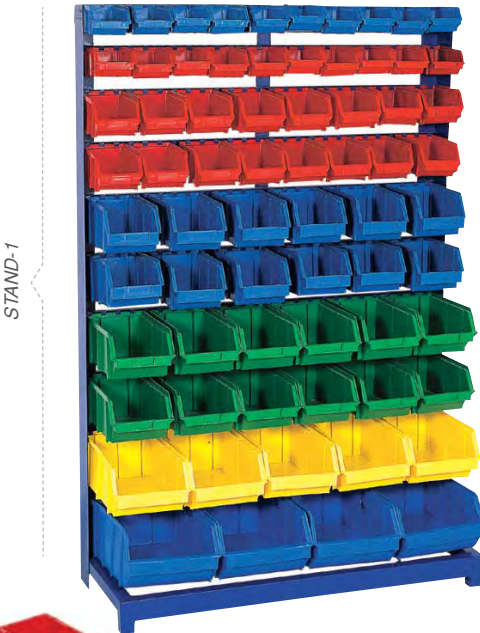

AV-315

AV-415

AV-515

AV-520

	En / W	Boy / L	Yük / H	Avadanlık Adedi Equipment Piece
<b>STAND 21 S</b>	1050 mm	440 mm	1650 mm	Toplam 40 Adet Total 40 Piece
<b>AV-315</b>	175 mm	300 mm	150 mm	12 Adet / Piece
<b>AV-415</b>	175 mm	400 mm	150 mm	12 Adet / Piece
<b>AV-515</b>	255 mm	400 mm	150 mm	8 Adet / Piece
<b>AV-520</b>	255 mm	400 mm	200 mm	8 Adet / Piece